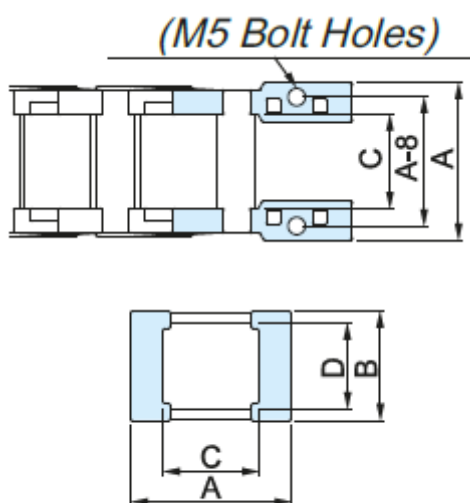

Varenummer: 18EEB03377

Beskrivelse: Endestykke Easy End Type, for CPS033.77 (4stk./1sæt)
Type: S-EEB033.77

Mål

A	= 95
B	= 31
C	= 77
D	= 23
Hul Størrelse	= M5